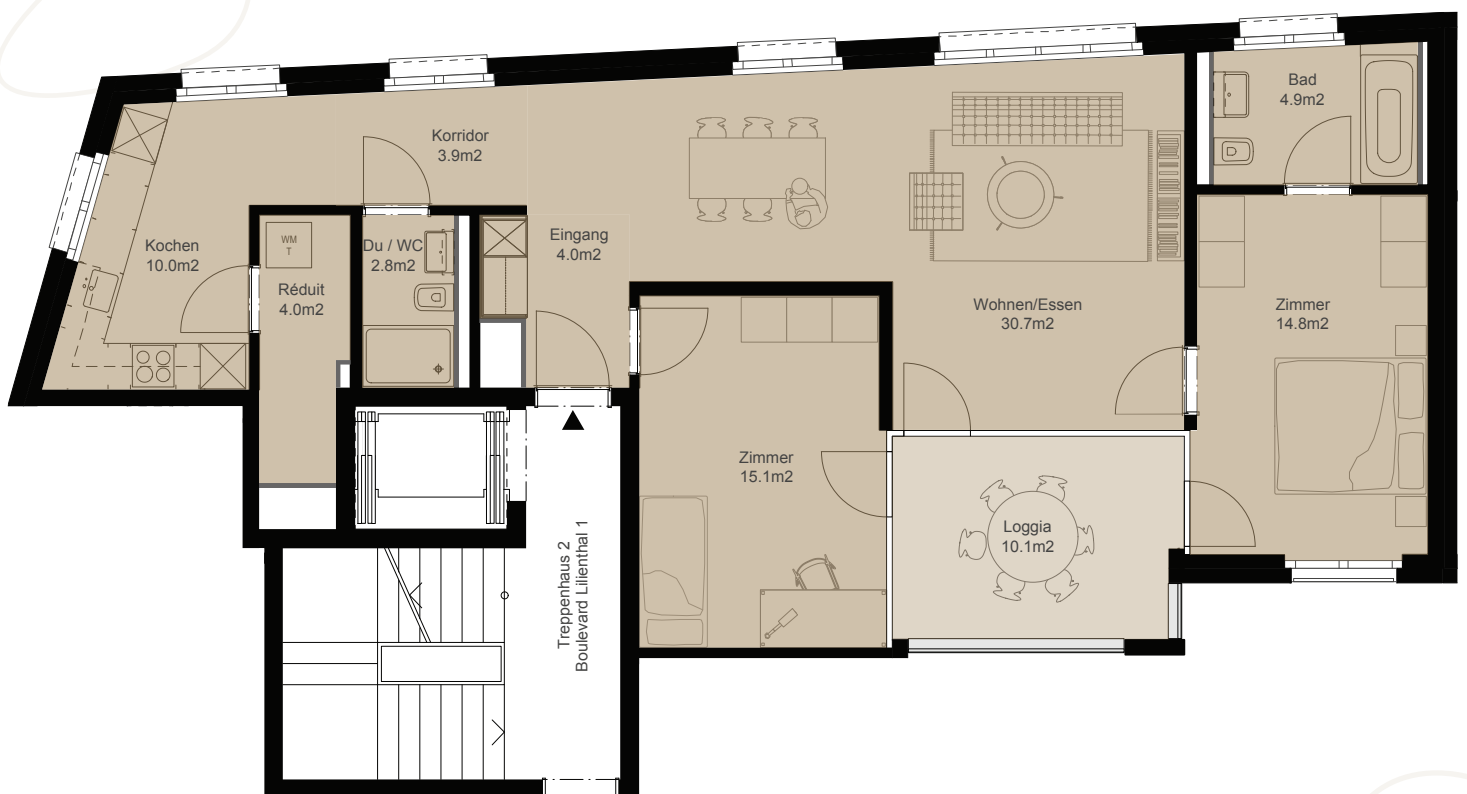

# 3.5 - Zimmer - Wohnung

Boulevard Lilienthal 1

Wohnfläche: 91 m<sup>2</sup>

Aussenfläche: 10 m<sup>2</sup>

## Wohnungsnummer Stockwerk

02.0101	1. OG
02.0201	2. OG
02.0301	3. OG
02.0401	4. OG
02.0501	5. OG