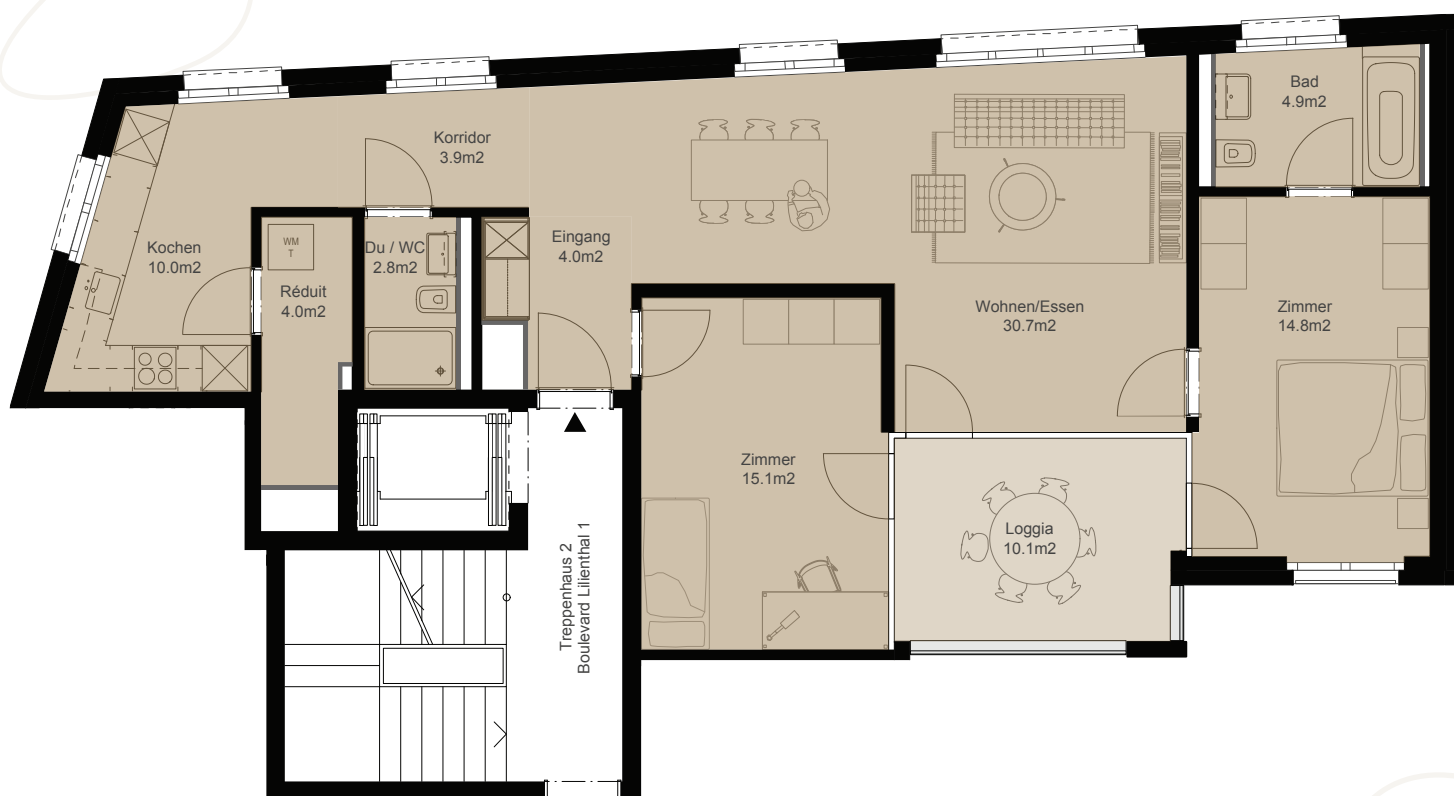

3.5 - Zimmer - Wohnung

Boulevard Lilienthal 1

Wohnfläche: 91 m²

Aussenfläche: 10 m²

Wohnungsnummer Stockwerk

02.0101	1. OG
02.0201	2. OG
02.0301	3. OG
02.0401	4. OG
02.0501	5. OG